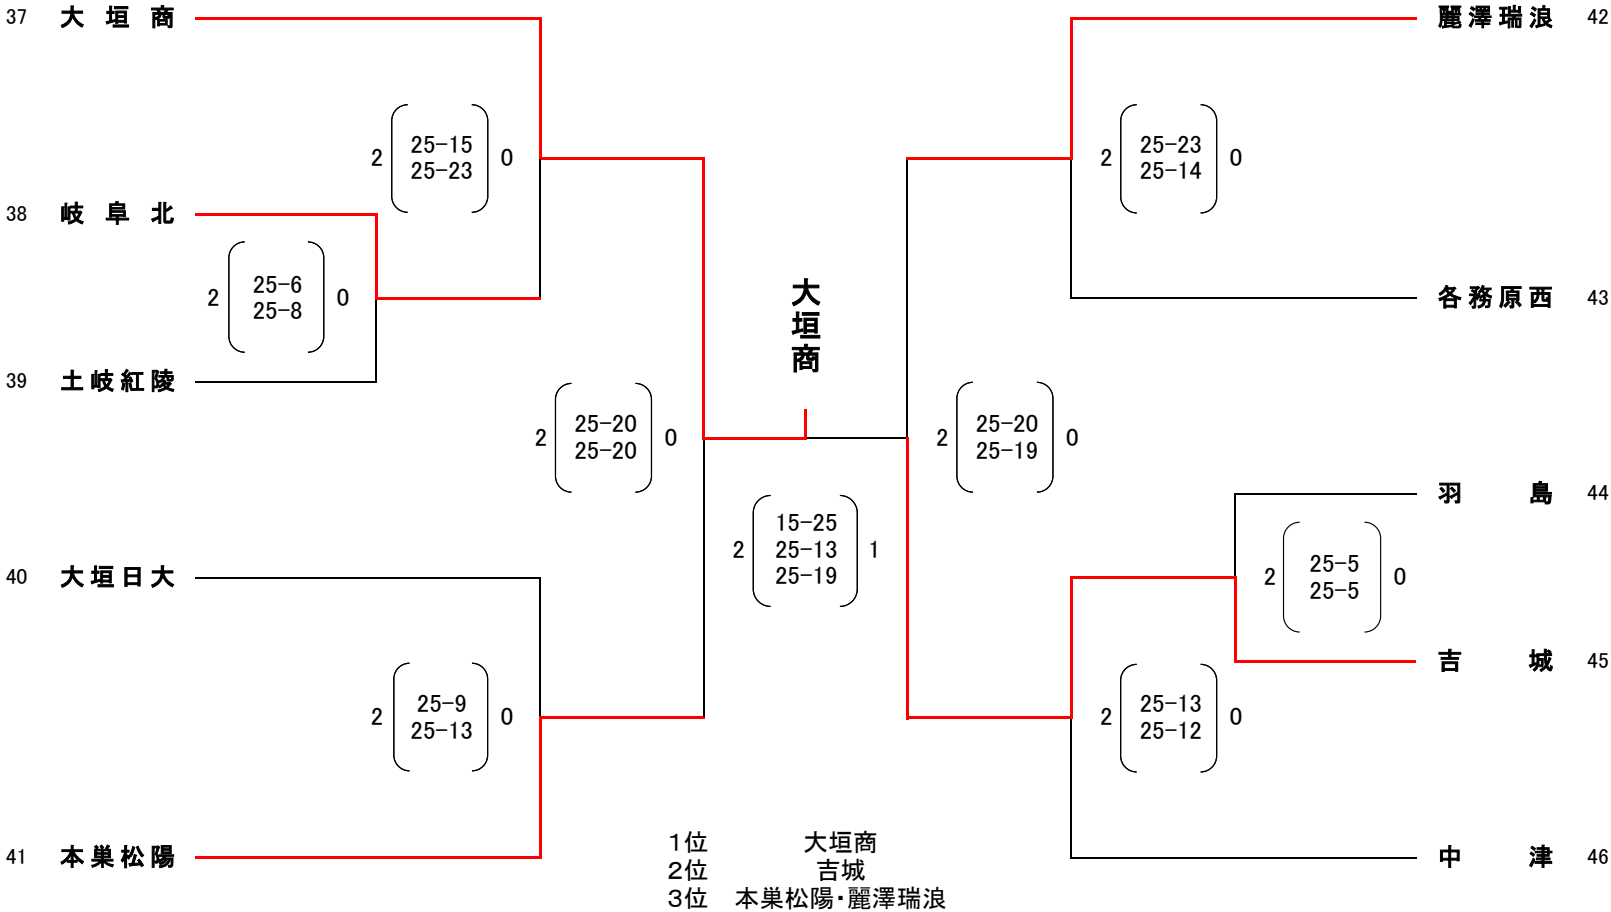

平成29年度 第11回 県高校スプリングチャレンジカップ

女子 2部A

平成29年4月29日(土)
会場 土岐商業高等学校

平成29年度 第11回 県高校スプリングチャレンジカップ

女子 2部B

平成29年4月29日(土)
会場 山県高等学校

平成29年度 第11回 県高校スプリングチャレンジカップ

女子 2部C

平成29年4月29日(土)
会場 大垣商業高等学校

平成29年度 第11回 県高校スプリングチャレンジカップ

女子 2部D

平成29年4月29日(土)
会場 岐阜聖徳学園高等学校

平成29年度 第11回 県高校スプリングチャレンジカップ

女子 2部 E

平成29年4月29日(土)
会場 済美高等学校