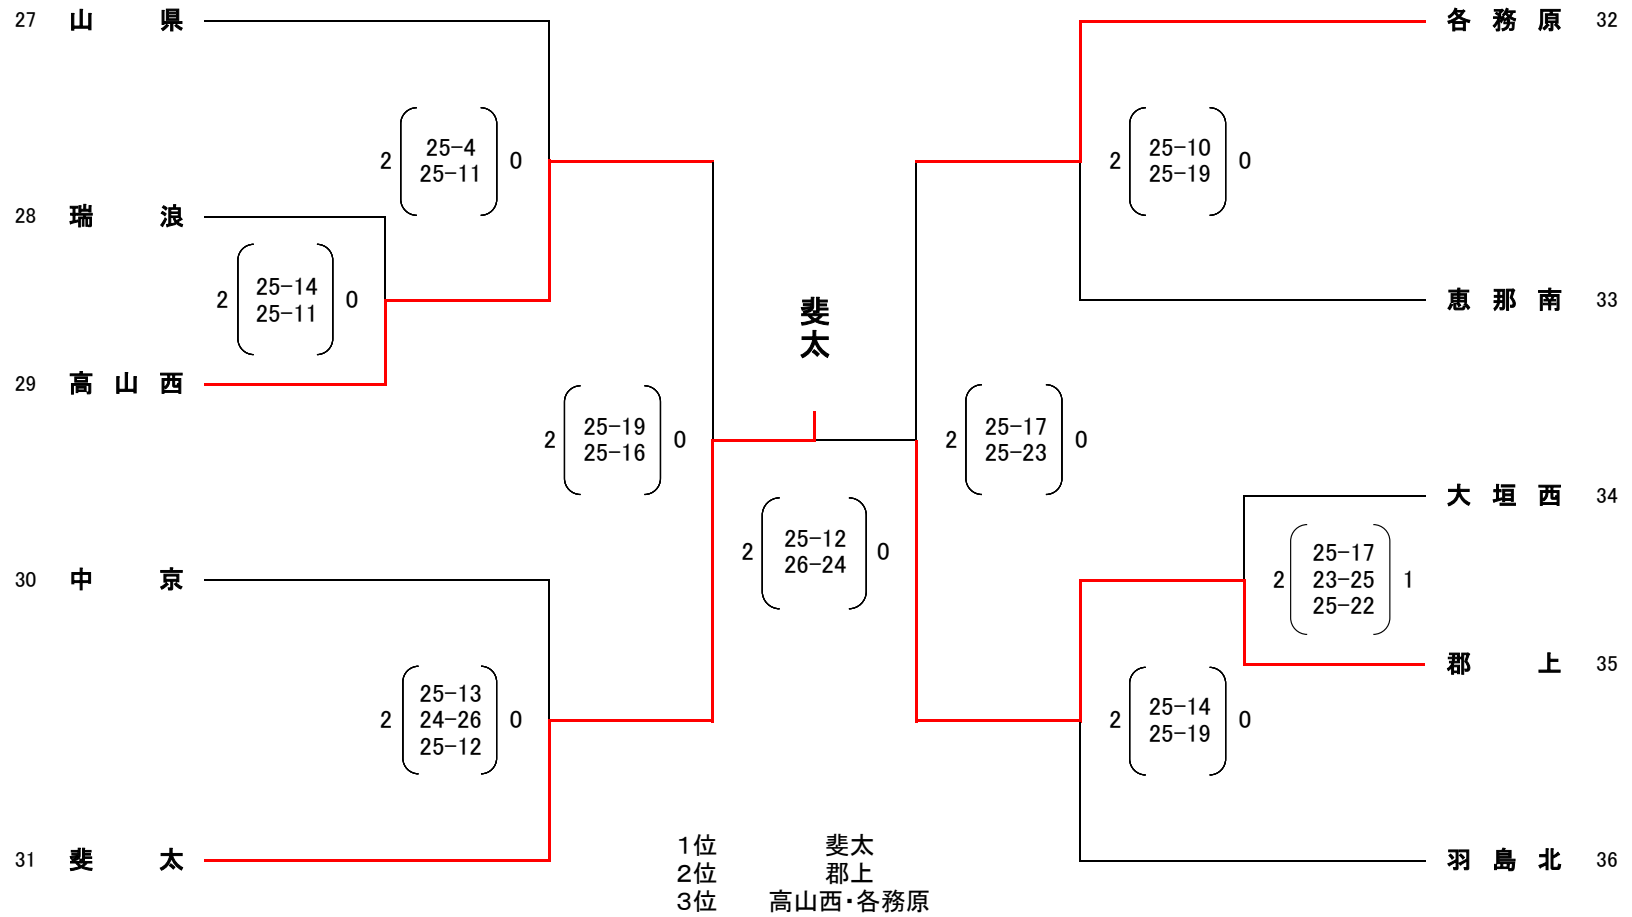

平成29年度 第11回 県高校スプリングチャレンジカップ

女子 2部A

平成29年4月29日(土)
会場 土岐商業高等学校

平成29年度 第11回 県高校スプリングチャレンジカップ

女子 2部B

平成29年4月29日(土)
会場 山県高等学校

平成29年度 第11回 県高校スプリングチャレンジカップ

女子 2部C

平成29年4月29日(土)
会場 大垣商業高等学校

平成29年度 第11回 県高校スプリングチャレンジカップ

女子 2部D

平成29年4月29日(土)
会場 岐阜聖徳学園高等学校

平成29年度 第11回 県高校スプリングチャレンジカップ

女子 2部 E

平成29年4月29日(土)
会場 済美高等学校