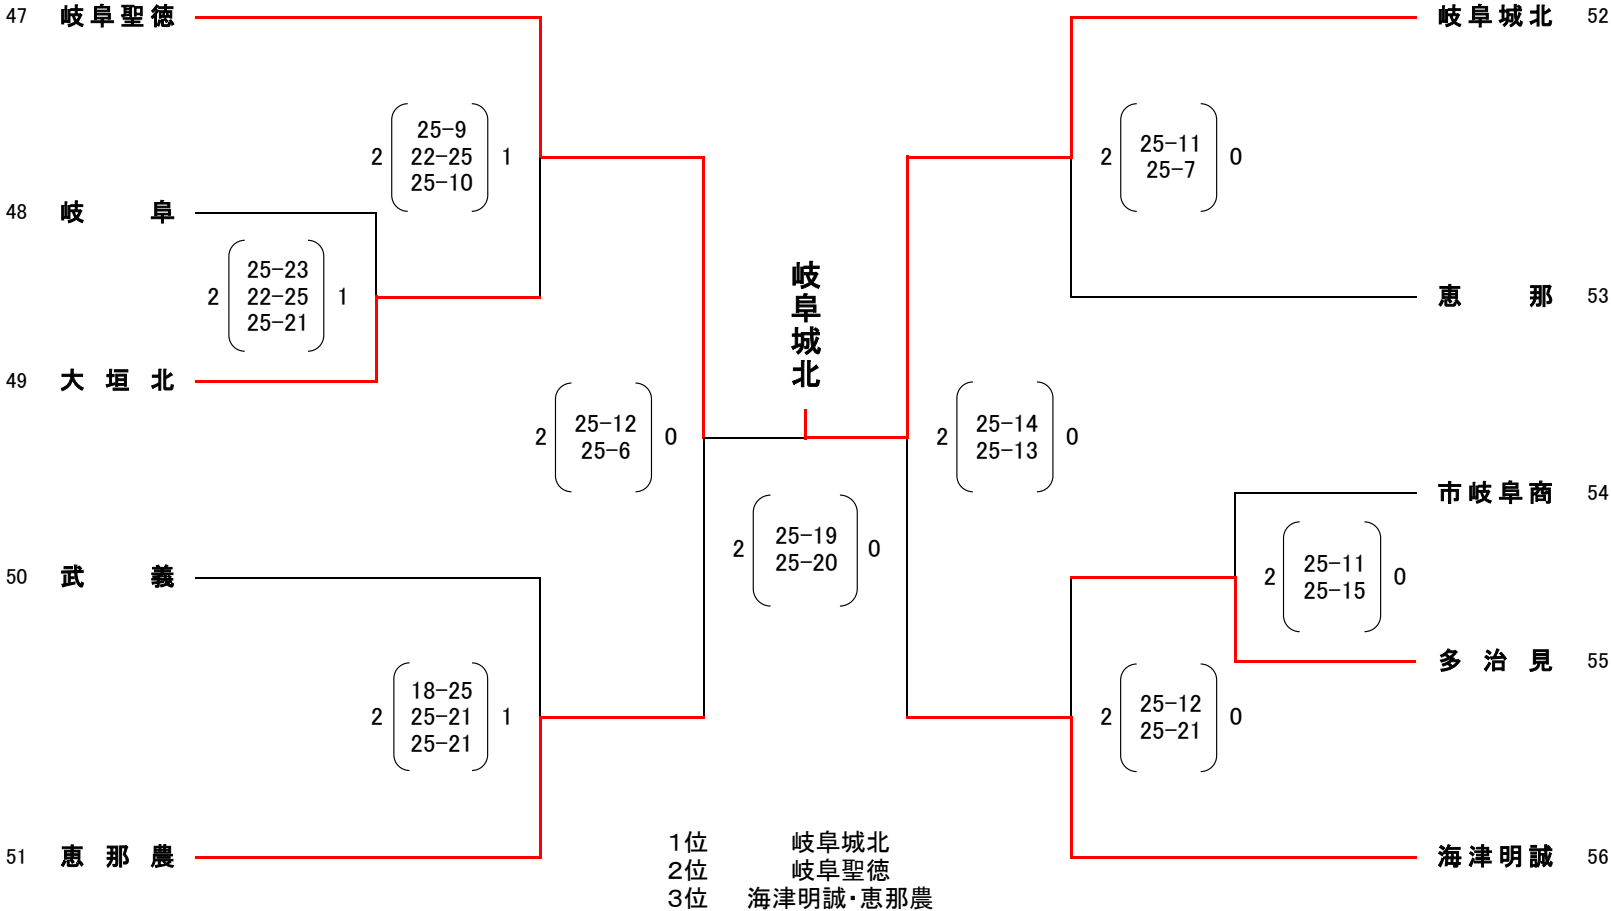

平成29年度 第11回 県高校スプリングチャレンジカップ

女子 2部A

平成29年4月29日(土)
会場 土岐商業高等学校

平成29年度 第11回 県高校スプリングチャレンジカップ

女子 2部B

平成29年4月29日(土)
会場 山県高等学校

平成29年度 第11回 県高校スプリングチャレンジカップ

女子 2部C

平成29年4月29日(土)
会場 大垣商業高等学校

平成29年度 第11回 県高校スプリングチャレンジカップ

女子 2部D

平成29年4月29日(土)
会場 岐阜聖徳学園高等学校

平成29年度 第11回 県高校スプリングチャレンジカップ

女子 2部 E

平成29年4月29日(土)
会場 済美高等学校