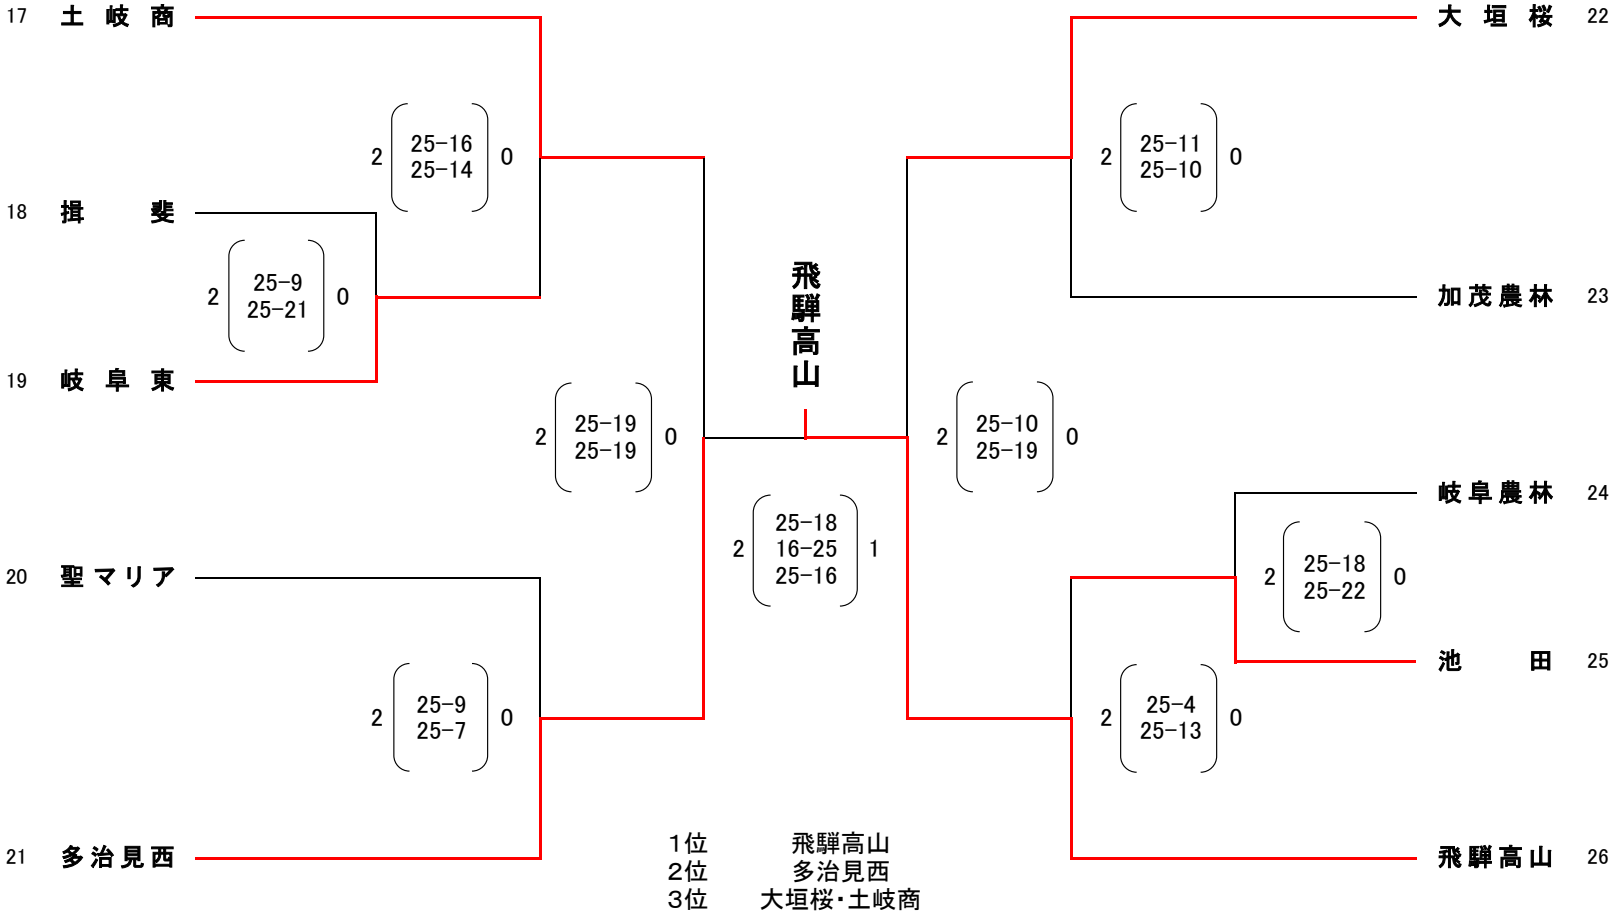

平成29年度 第11回 県高校スプリングチャレンジカップ

女子 2部A

平成29年4月29日(土)
会場 土岐商業高等学校

平成29年度 第11回 県高校スプリングチャレンジカップ

女子 2部B

平成29年4月29日(土)
会場 山県高等学校

平成29年度 第11回 県高校スプリングチャレンジカップ

女子 2部C

平成29年4月29日(土)
会場 大垣商業高等学校

平成29年度 第11回 県高校スプリングチャレンジカップ

女子 2部D

平成29年4月29日(土)
会場 岐阜聖徳学園高等学校

平成29年度 第11回 県高校スプリングチャレンジカップ

女子 2部 E

平成29年4月29日(土)
会場 済美高等学校